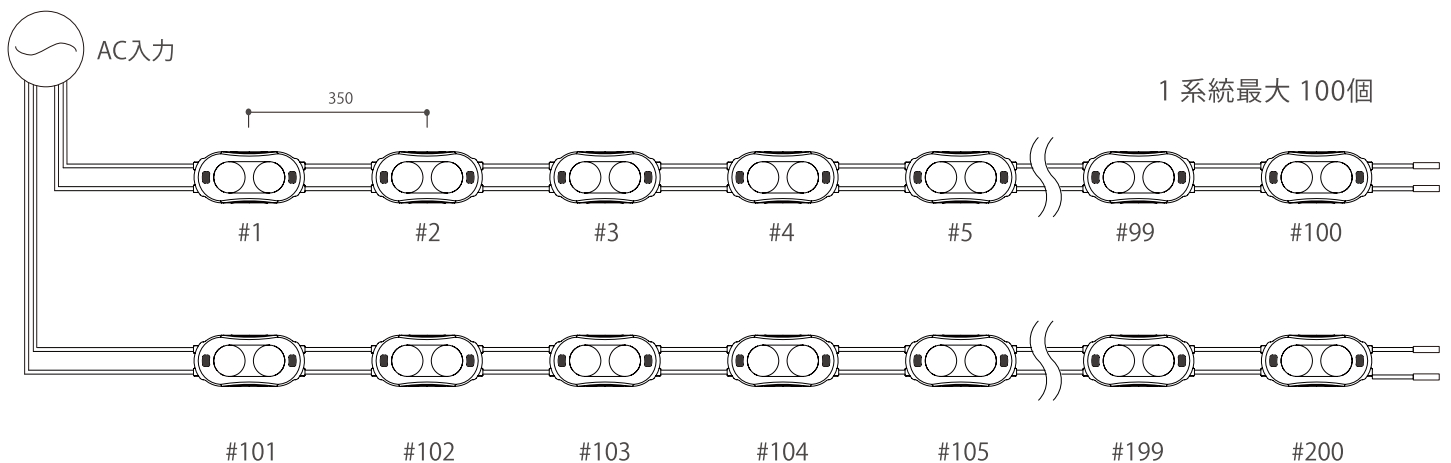

! 本製品の接続時は、電源を切っておいてください。

① 最大直列連結数を超える場合は、必ず並列でご使用下さい。

* 許容量を超えると LED の点滅や故障の原因になります。

② 配線設計を十分に検討してご使用ください。