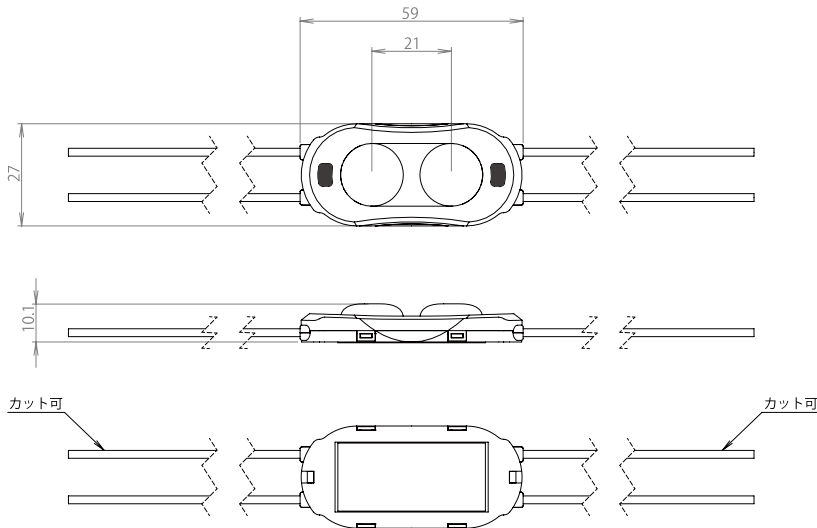

### 製品仕様

品番	LLM-015-AC100V-1P
レンズ仕様	広角拡散レンズ
LED 個数	2 個 /1 モジュール
色温度 [白]	6000 ~ 7000K
光束 (参考値)	240 lm
照射角度 (参考値)	165°
入力電圧	AC100V (50/60Hz)
消費電力	1.8W
消費電流値	19mA
使用温度範囲	-10°C ~ +50°C
モジュール間ピッチ	350mm
製品保護等級	IP67相当
質量	24g
最大連結数	100 個

### 連結

◆ 本モジュールは1個単位でご使用できます

**!** 本製品の接続時は、電源を切っておいてください。

① 最大直列連結数を超える場合は、必ず並列でご使用下さい。

\* 許容量を超えると LED の点滅や故障の原因になります。

② 配線設計を十分に検討してご使用ください。

## 取付け方

- ① LED は発熱が高いため、モジュールの取付はアルミ複合板、金属板、アルミバーなどに設置し熱引設計を行い設置して下さい。
- ② 設置場所の水分・油分・汚れをふき取って下さい。
- ③ モジュールについている放熱性両面テープで仮固定してください。
- ④ 結線部分・末端は自己融着テープで絶縁して下さい。
- ⑤ モジュールの設置間隔は、配線が若干でもたわむようにして下さい。  
気候などの温度変化に耐えられなく断線する危険があります。
- ⑥ 点灯確認後モジュールをシリコン接着剤で固定して下さい。
- ⑦ 1 回の直列連結は最大 100 個まで連結可能です。
- ⑧ 100 個以上、連結する際には追加で並列連結を作ってください。