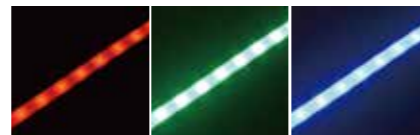

カラーミックス プロテクト

光出力	最大 435 lm/m
1m当たりのLED	50個 (LF05CA-P) 33個 (LF05CE-P)
色温度	RGB

レッド グリーン ブルー