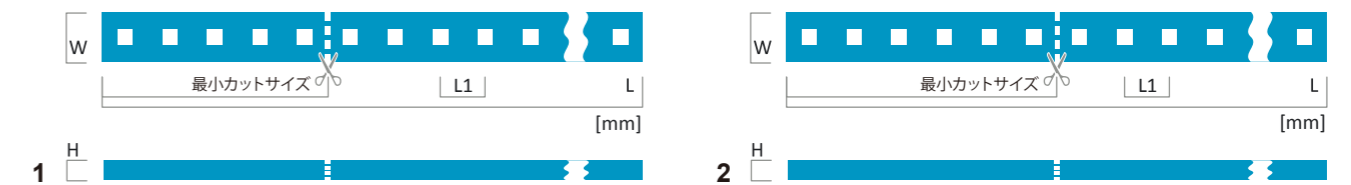

製品概要

型名	色温度	入力電圧	W/m	lm/m	効率 lm/W	1m当たりのLED数	W ※	長さ mm ※	最小カットサイズ	LED 間隔 L1 mm	幅/W mm	高さ/H mm	仕様
パワー	3000 K	24V	18.8	1250	66	40	96	5100	150	25	11	3.7	2
	4000 K	24V	18.8	1400	74	40	96	5100	150	25	11	3.7	2
	7600 K	24V	17.3	1400	81	40	88	5100	150	25	11	3.7	2
ショートピッチ	3000 K	24V	9.6	700	73	120	58	6000	50	8.33	11	3.7	2
	4000 K	24V	9.6	700	73	120	58	6000	50	8.33	11	3.7	2
	5400 K	24V	9.6	760	86	120	58	6000	50	8.33	11	3.7	2
	7600 K	24V	9.6	760	79	120	58	6000	50	8.33	11	3.7	2
アドバンス	3000 K	24V	5.0	350	70	60	50	10000	100	16.7	11	3.7	2
	4000 K	24V	5.0	390	78	60	50	10000	100	16.7	11	3.7	2
	7000 K	24V	5.0	390	78	60	48	10000	100	16.7	11	3.7	2
	blue	24V	7.3	85¹/80²	-	50	72	9900	100	20	11	4.5	1
カラーミックス	RGB	24V	18.0	435	-	50	72	4000	100	20	11	4.5	1
	RGB	24V	6.5	180	-	33	39	6000	150	30	11	4.5	1

※ 1リール当たり 1. 初期点灯時 2. 安定点灯時