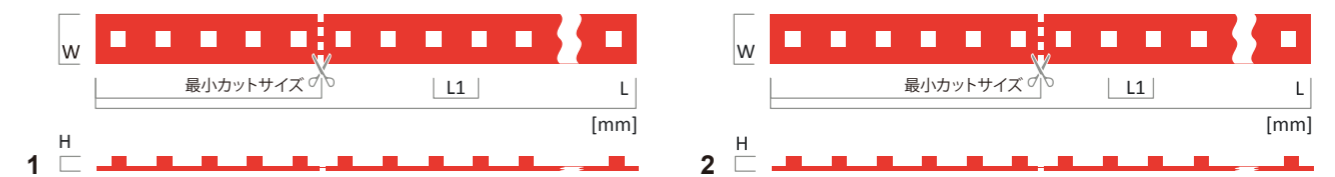

製品概要

型名	色温度	入力電圧	W/m	lm/m	効率 lm/W	1m当たりのLED数	W ※	長さ mm ※	最小カットサイズ	LED 間隔 L1 mm	幅/W mm	高さ/H mm	仕様
パワー	2700 K	24V	22.7	1600	70	40	68	3000	150	25	8	2.5	2
	3000 K	24V	22.7	1720	76	40	68	3000	150	25	8	2.5	2
	4000 K	24V	22.7	1850	82	40	68	3000	150	25	8	2.5	2
	5000 K	24V	22.7	1850	82	40	68	3000	150	25	8	2.5	2
	6500 K	24V	22.7	1850	82	40	68	3000	150	25	8	2.5	2
ショートピッチ	2700 K	24V	9.7	780	81	120	58	6000	50	8.33	8	2	2
	3000 K	24V	9.7	780	81	120	58	6000	50	8.33	8	2	2
	4000 K	24V	9.7	850	88	120	58	6000	50	8.33	8	2	2
	5000 K	24V	9.7	850	88	120	58	6000	50	8.33	8	2	2
	6500 K	24V	9.7	850	88	120	58	6000	50	8.33	8	2	2
アドバンス	2700 K	24V	4.8	390	81	60	48	10000	100	16.7	8	2.1	2
	3000 K	24V	4.8	390	81	60	48	10000	100	16.7	8	2.1	2
	4000 K	24V	4.8	425	88	60	48	10000	100	16.7	8	2.1	2
	5000 K	24V	4.8	425	88	60	48	10000	100	16.7	8	2.1	2
	6500 K	24V	4.8	425	88	60	48	10000	100	16.7	8	2.1	2
	blue	24V	7.2	85¹/80²	-	50	72	10000	100	20	8	2.4	1
	red	24V	8.3	230¹/120²	-	50	83	10000	100	20	8	2.4	1
	green	24V	4.9	200¹/180²	-	50	49	10000	100	20	8	2.4	1
	yellow	24V	8.3	210¹/110²	-	50	83	10000	100	20	8	2.4	1
orange	24V	8.3	230¹/130²	-	50	83	10000	100	20	8	2.4	1	
カラーミックス	RGB	24V	18.0	470	-	50	72	4000	100	20	8	2.2	1
	RGB	24V	6.5	180	-	33	39	6000	150	30	8	2.2	1

※ 1リール当たり 1. 初期点灯時 2. 安定点灯時