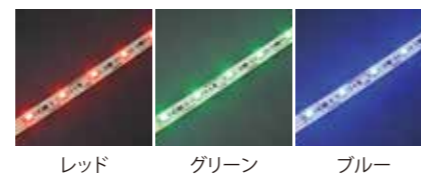

カラーミックス

光出力	最大 470 lm/m
1m当たりのLED	50個 (LF05CA2) 33個 (LF05CE)
色温度	RGB

レッド グリーン ブルー